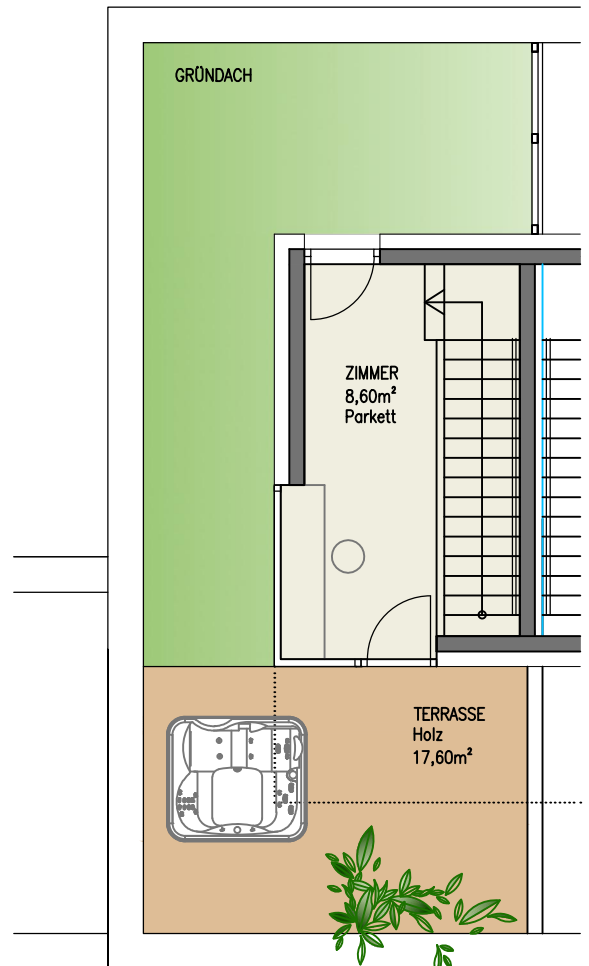

TOP 8 - DOPPELHAUS

5 ZIMMER - 122,57m²

OBERGESCHOSS

DACHGESCHOSS

TOP 8

HOHENRAINSTRASSE 19 - 8042 GRAZ

JAN. 2021

architektur
www.p-roth.at