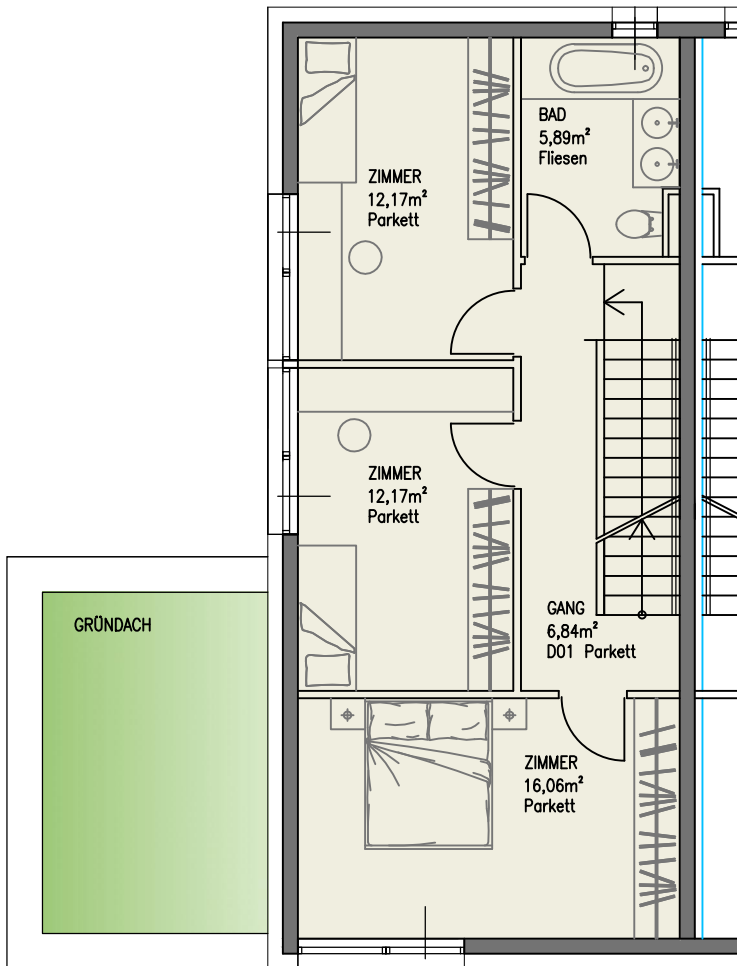

TOP 8 - DOPPELHAUS

5 ZIMMER - 122,57m²

OBERGESCHOSS

DACHGESCHOSS

TOP 8

HOHENRAINSTRASSE 19 - 8042 GRAZ

JAN. 2021

architektur
www.p-roth.at